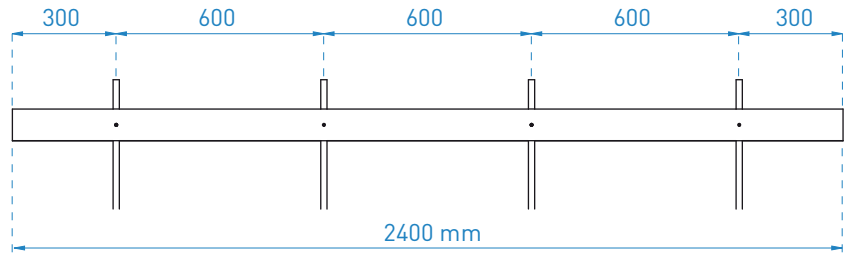

x 10

Torx 20

x 52

WHEELS

WB.120.60.160